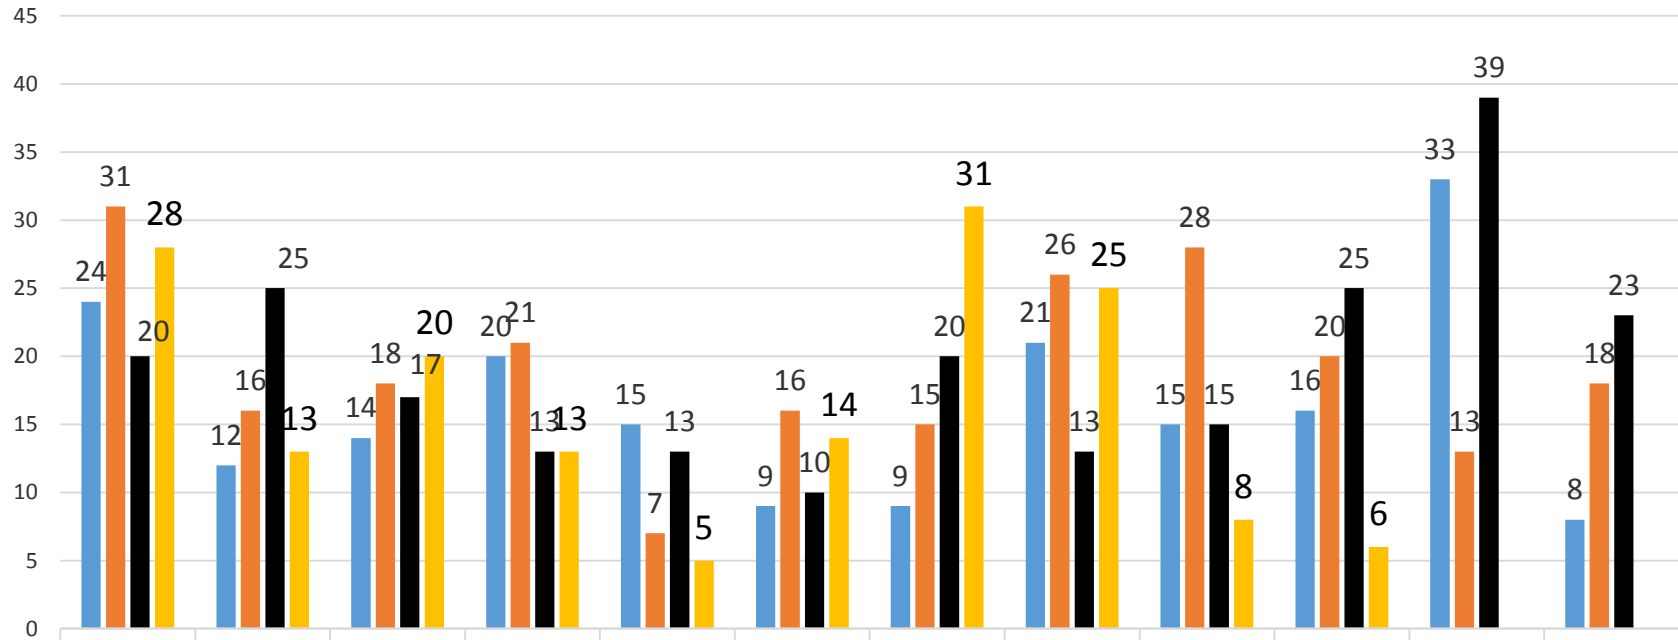

## UUCB Membership Team 2014-2017 FIRST TIME VISITORS TO UUCB COMPARISON CHART

2014 - 196 FT VISITORS

2015 - 229 FT VISITORS

2016 - 233 FT VISITORS

2017 - 163 FT VISITORS

■ 2014	24	12	14	20	15	9	9	21	15	16	33	8
■ 2015	31	16	18	21	7	16	15	26	28	20	13	18
■ 2016	20	25	17	13	13	10	20	13	15	25	39	23
■ 2017	28	13	20	13	5	14	31	25	8	6		

■ 2014 ■ 2015 ■ 2016 ■ 2017

**UUCB Membership Team**  
**2014-2017 NEW MEMBERS COMPARISON CHART**  
**2014 - 22 NEW MEMBERS**  
**2015 - 27 NEW MEMBERS**  
**2016 - 33 NEW MEMBERS**  
**2017 - 40 NEW MEMBERS**

■ 2014	4	0	3	0	5	0	0	0	3	2	5	0
■ 2015	6	2	1	9	0	1	0	6	1	0	1	0
■ 2016	9	0	11	0	1	3	0	0	0	0	0	9
■ 2017	0	21	0	2	0	14	0	0	2	1		

■ 2014 ■ 2015 ■ 2016 ■ 2017