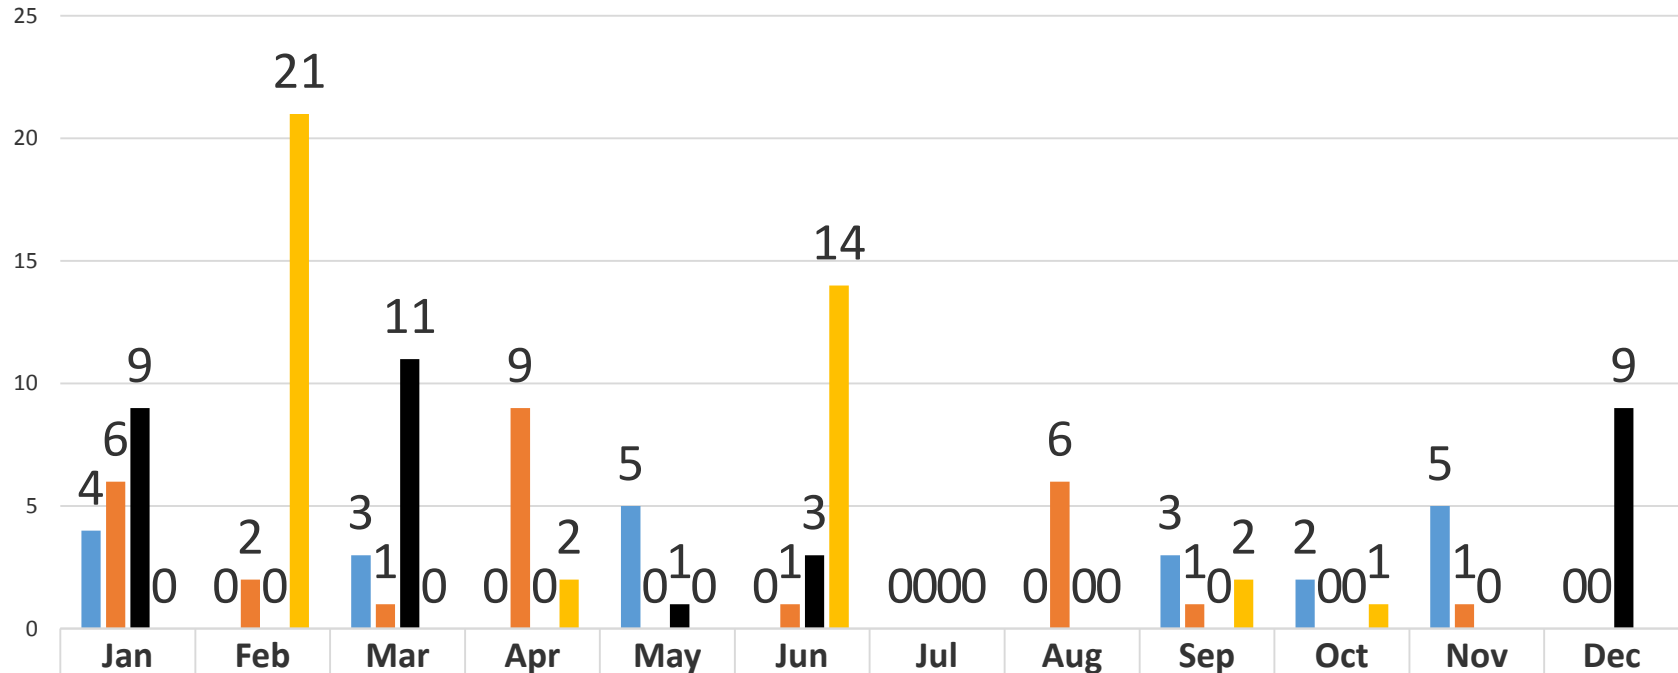

## UUCB Membership Team 2014-2017 FIRST TIME VISITORS TO UUCB COMPARISON CHART

2014 - 196 FT VISITORS

2015 - 229 FT VISITORS

2016 - 233 FT VISITORS

2017 - 163 FT VISITORS

■ 2014	24	12	14	20	15	9	9	21	15	16	33	8
■ 2015	31	16	18	21	7	16	15	26	28	20	13	18
■ 2016	20	25	17	13	13	10	20	13	15	25	39	23
■ 2017	28	13	20	13	5	14	31	25	8	6		

■ 2014 ■ 2015 ■ 2016 ■ 2017

**UUCB Membership Team**  
**2014-2017 NEW MEMBERS COMPARISON CHART**  
**2014 - 22 NEW MEMBERS**  
**2015 - 27 NEW MEMBERS**  
**2016 - 33 NEW MEMBERS**  
**2017 - 40 NEW MEMBERS**

■ 2014	4	0	3	0	5	0	0	0	3	2	5	0
■ 2015	6	2	1	9	0	1	0	6	1	0	1	0
■ 2016	9	0	11	0	1	3	0	0	0	0	0	9
■ 2017	0	21	0	2	0	14	0	0	2	1		

■ 2014 ■ 2015 ■ 2016 ■ 2017