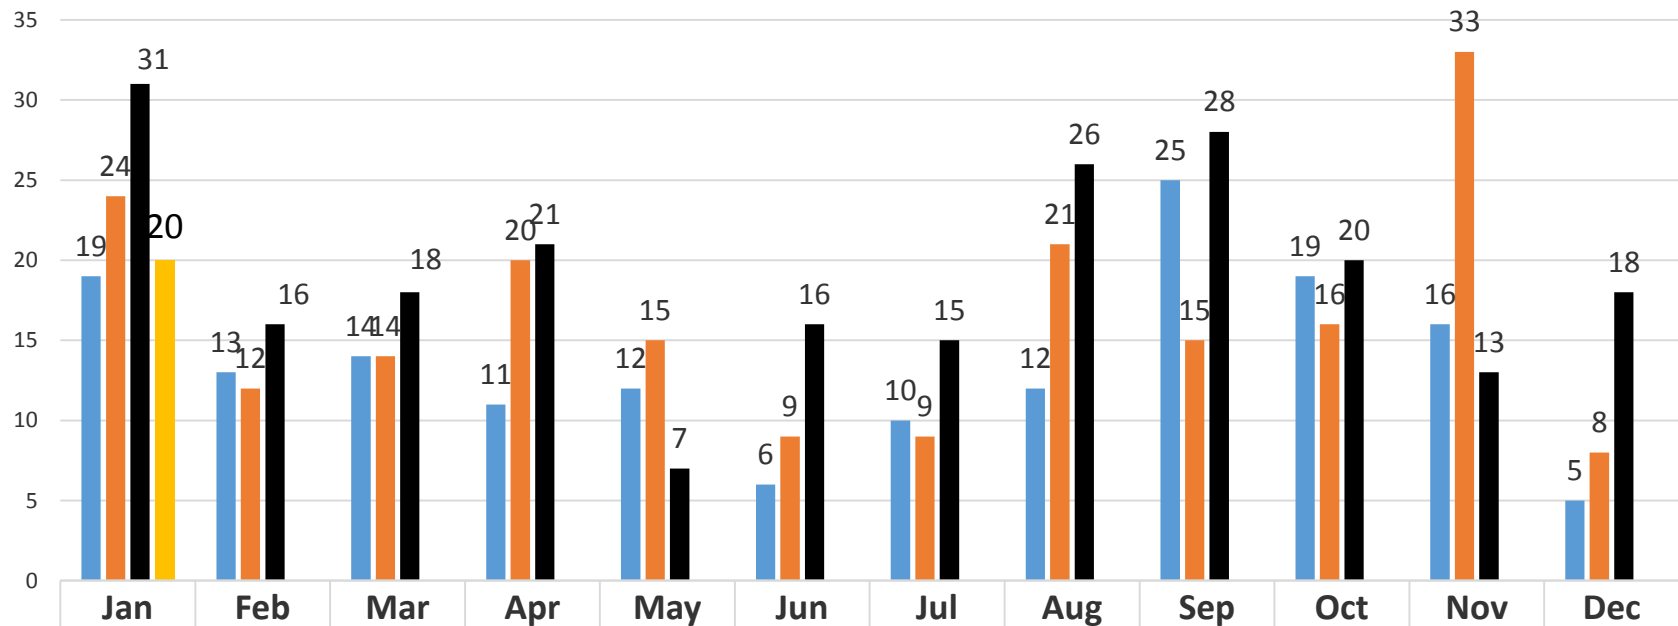

**UUCB Membership Team**  
**2013-2016 FIRST TIME VISITORS TO UUCB COMPARISON CHART**  
**2013 - 162 FT VISITORS**  
**2014 - 196 FT VISITORS**  
**2015 - 229 FT VISITORS**  
**2016 - 20 FT VISITORS (yr to date)**

■ 2013	19	13	14	11	12	6	10	12	25	19	16	5
■ 2014	24	12	14	20	15	9	9	21	15	16	33	8
■ 2015	31	16	18	21	7	16	15	26	28	20	13	18
■ 2016	20											

■ 2013 ■ 2014 ■ 2015 ■ 2016

**UUCB Membership Team**  
**2013-2016 NEW MEMBERS COMPARISON CHART**  
**2013 - 33 NEW MEMBERS**  
**2014 - 22 NEW MEMBERS**  
**2015 - 27 NEW MEMBERS**  
**2016 - 9 NEW MEMBERS (yr to date)**

■ 2013	3	4	8	0	2	0	0	4	4	2	4	2
■ 2014	4	0	3	0	5	0	0	0	3	2	5	0
■ 2015	6	2	1	9	0	1	0	6	1	0	1	0
■ 2016	9											

■ 2013 ■ 2014 ■ 2015 ■ 2016