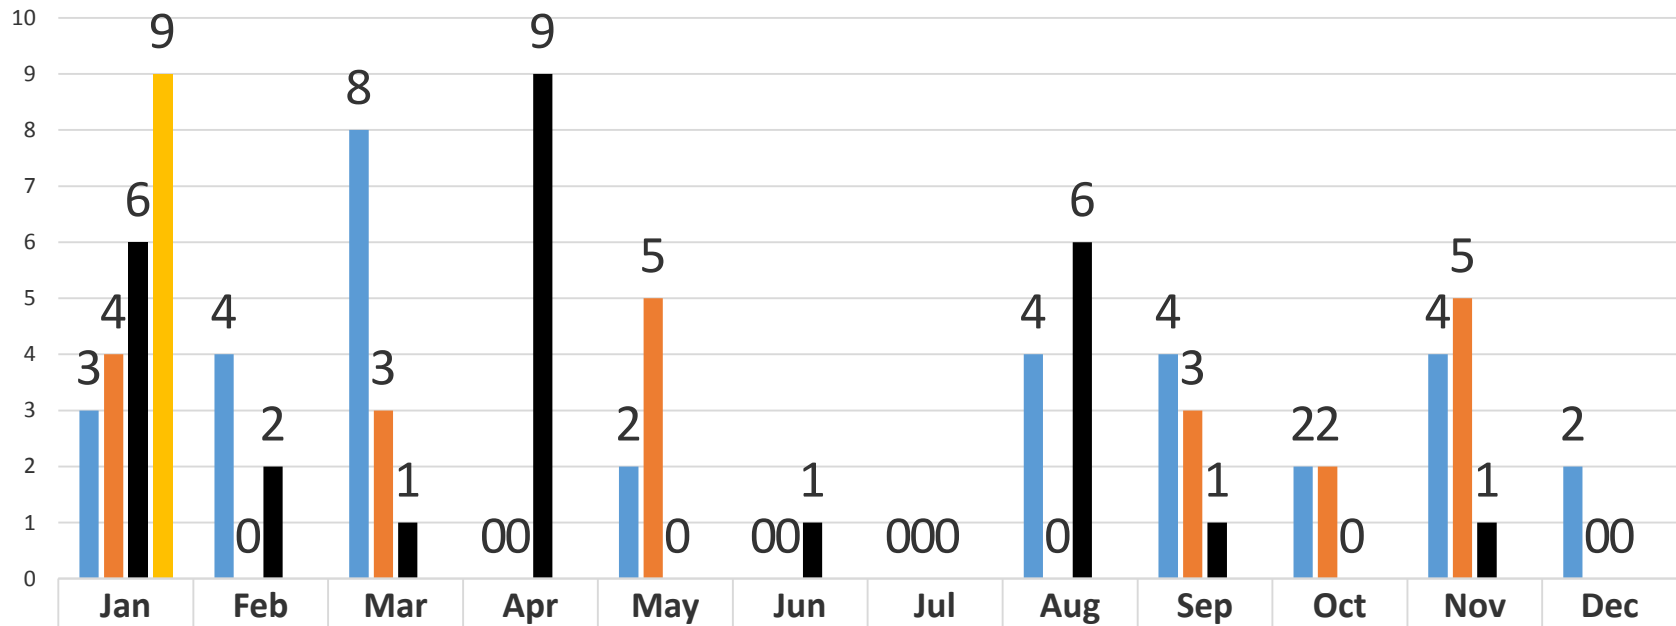

**UUCB Membership Team**  
**2013-2016 FIRST TIME VISITORS TO UUCB COMPARISON CHART**  
**2013 - 162 FT VISITORS**  
**2014 - 196 FT VISITORS**  
**2015 - 229 FT VISITORS**  
**2016 - 20 FT VISITORS (yr to date)**

■ 2013	19	13	14	11	12	6	10	12	25	19	16	5
■ 2014	24	12	14	20	15	9	9	21	15	16	33	8
■ 2015	31	16	18	21	7	16	15	26	28	20	13	18
■ 2016	20											

■ 2013 ■ 2014 ■ 2015 ■ 2016

**UUCB Membership Team**  
**2013-2016 NEW MEMBERS COMPARISON CHART**  
**2013 - 33 NEW MEMBERS**  
**2014 - 22 NEW MEMBERS**  
**2015 - 27 NEW MEMBERS**  
**2016 - 9 NEW MEMBERS (yr to date)**

■ 2013	3	4	8	0	2	0	0	4	4	2	4	2
■ 2014	4	0	3	0	5	0	0	0	3	2	5	0
■ 2015	6	2	1	9	0	1	0	6	1	0	1	0
■ 2016	9											

■ 2013 ■ 2014 ■ 2015 ■ 2016